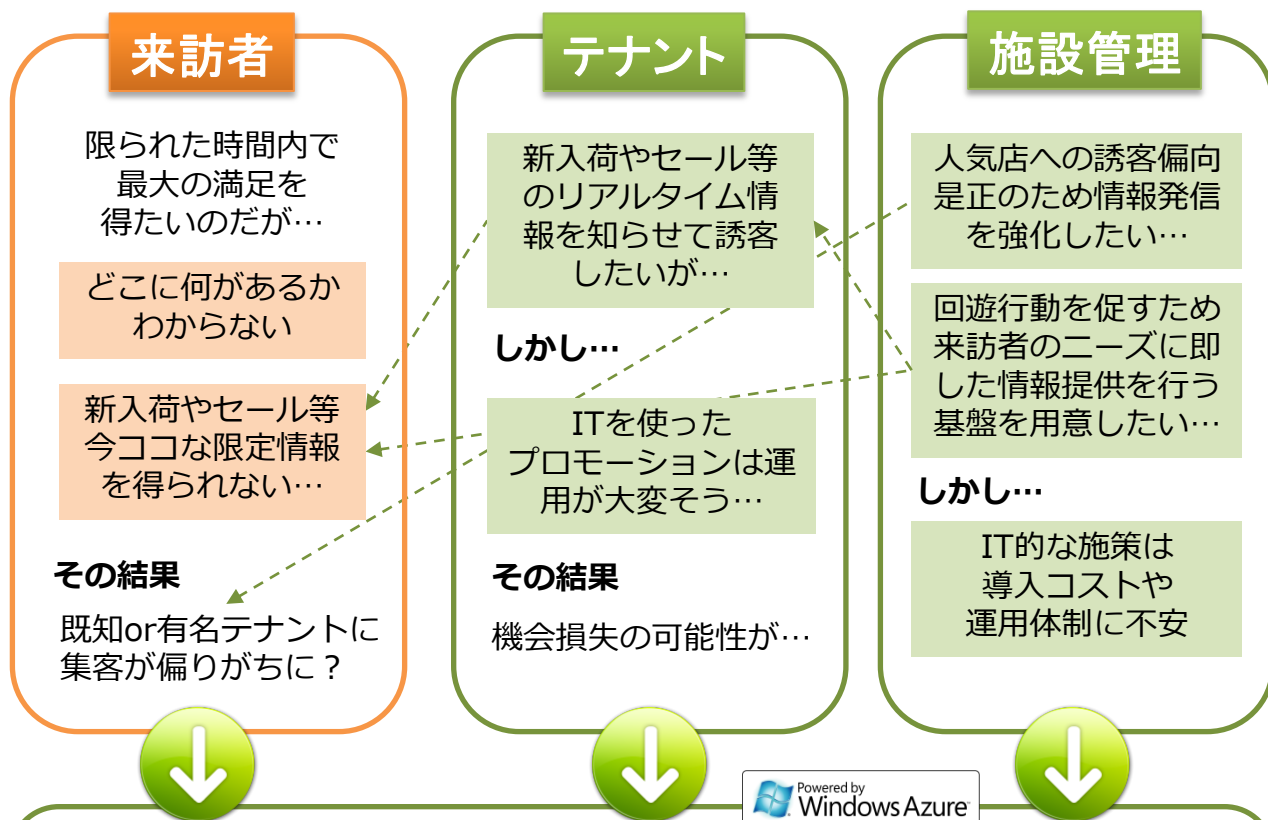

屋内地図 + 位置測位 + クラウド + ライフログ

- フロアマップ等のイラスト地図を用い、測位連動の案内サービスを提供可能
- 上述のイラスト地図にTwitter他の各種ソーシャルコンテンツをマッシュアップ
- 専用UIによる時間&場所限定の「イマだけ、ココだけ」情報の配信が可能
- スマートフォン、タブレット、サイネージ、PC等、HTML5対応ブラウザを搭載した様々なデバイスに、ワンストップでマップ・サービスを提供可能
- 来訪者が「いつ、どこで、どんな」情報を参照していたのか、各種の行動ログが蓄積可能なため、人流分析やアテンション分析も可能に

例えば、ショッピングセンター等の大規模商業施設にて...

Powered by Windows Azure

が解決

イマだけ/ココだけ情報をスマホ等で現在地連動で参照可能

なら簡単

TwitterやFacebook他既存ツールを利用してマップへ情報配信が可能

なら安心

SaaS型なので設備投資やサーバ運用は不要
ログ活用でマーケティング分析も

従来はショッピングセンターなどの屋内商業空間に滞在するユーザ向けのSaaS製品であったMMMインドアをBCP / BCMの観点で昨今非常に注目を集めているOffice 365のLync Onlineに連携させることで、別の拠点内や他のフロアにいるメンバーの在席状況をMMMインドアのマップ上でリアルタイムに確認し、そこからシームレスにLync OnlineのインスタントメッセージやWeb会議機能を起動できるため、どこからでもすぐに、場所に囚われずに業務を遂行することが可能になります。

災害情報の迅速な広域連携やオープンガバメント実現のための官公庁/自治体向けマップ・マッシュアップ基盤

MMM LOD は、CSV形式の統計/リストデータ、或いはTwitter情報等を「ノン・プログラミング」で地図上にマッシュアップすることが可能なクラウド/SaaS型のWebGIS 製品です。

本製品の特長は、それら素材データを、MMM LOD 内部でのマッシュアップのみならず、外部サーバやローカルPCの地図上で二次利用が可能なよう、KML形式及びSVG MAP形式に変換/配信できる点にあります。これにより、複雑なデータ統合やサーバ連携のための個別のプログラミングを行うことなく、災害時などに官公庁/自治体間システムでの広域データ/業務連携が容易かつ迅速に実現することが可能になります。